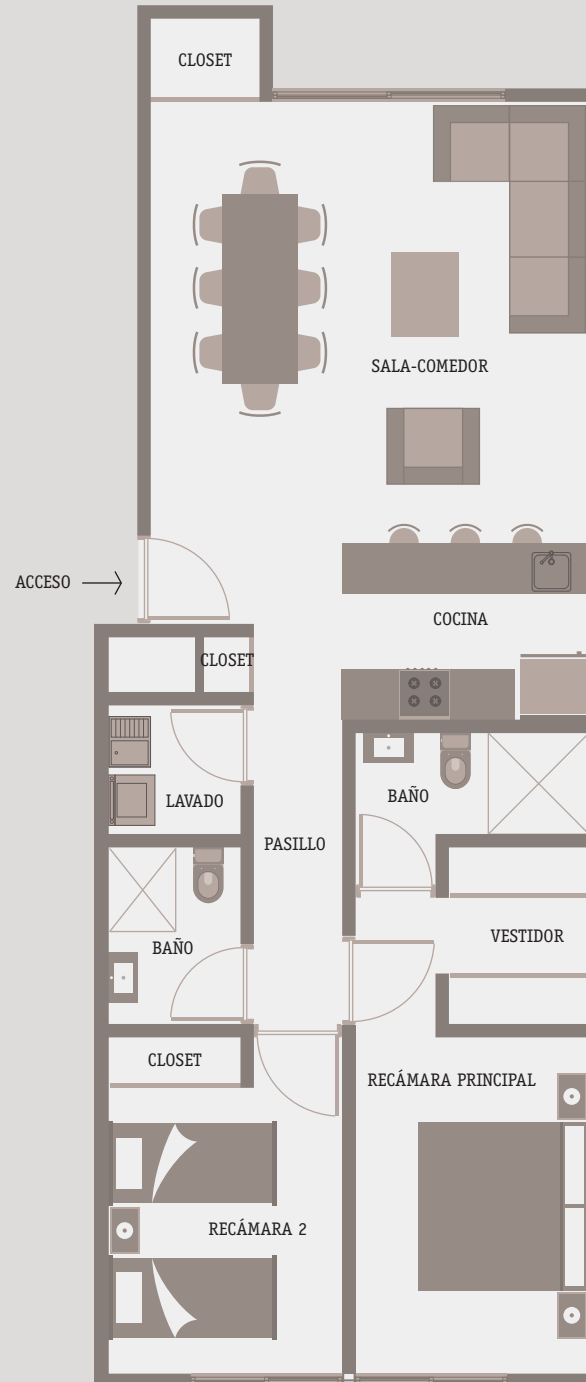

PLANTA TIPO 9 (90 M²)

- 6 Unidades

- 104 (14m² Terraza)
- 204
- 304
- 404
- 504
- PH-04 (104m² Roof Garden)

Las características y dimensiones del desarrollo aquí presentadas, podrán sufrir ajustes o modificaciones de acuerdo al desarrollo arquitectónico definitivo, ya sea para mejorar los espacios o cumplir con la normatividad.