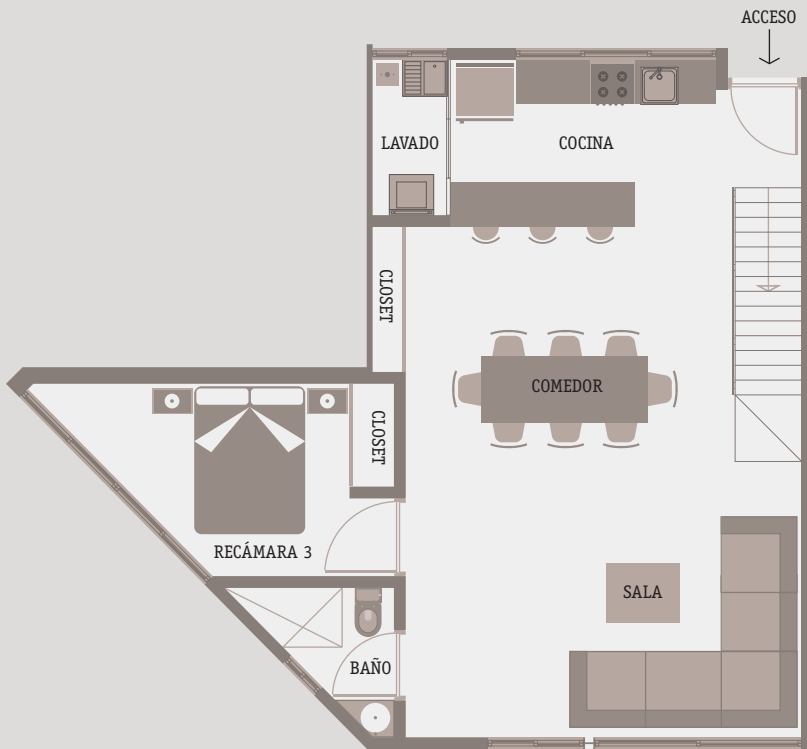

# PLANTA TIPO 8

Planta Baja (68 m<sup>2</sup>) nivel 4  
Planta Alta (68 m<sup>2</sup>) nivel 5

- 2 Unidades

(136m<sup>2</sup> en dos niveles)

- 203
- 403

Las características y dimensiones del desarrollo aquí presentadas, podrán sufrir ajustes o modificaciones de acuerdo al desarrollo arquitectónico definitivo, ya sea para mejorar los espacios o cumplir con la normatividad.