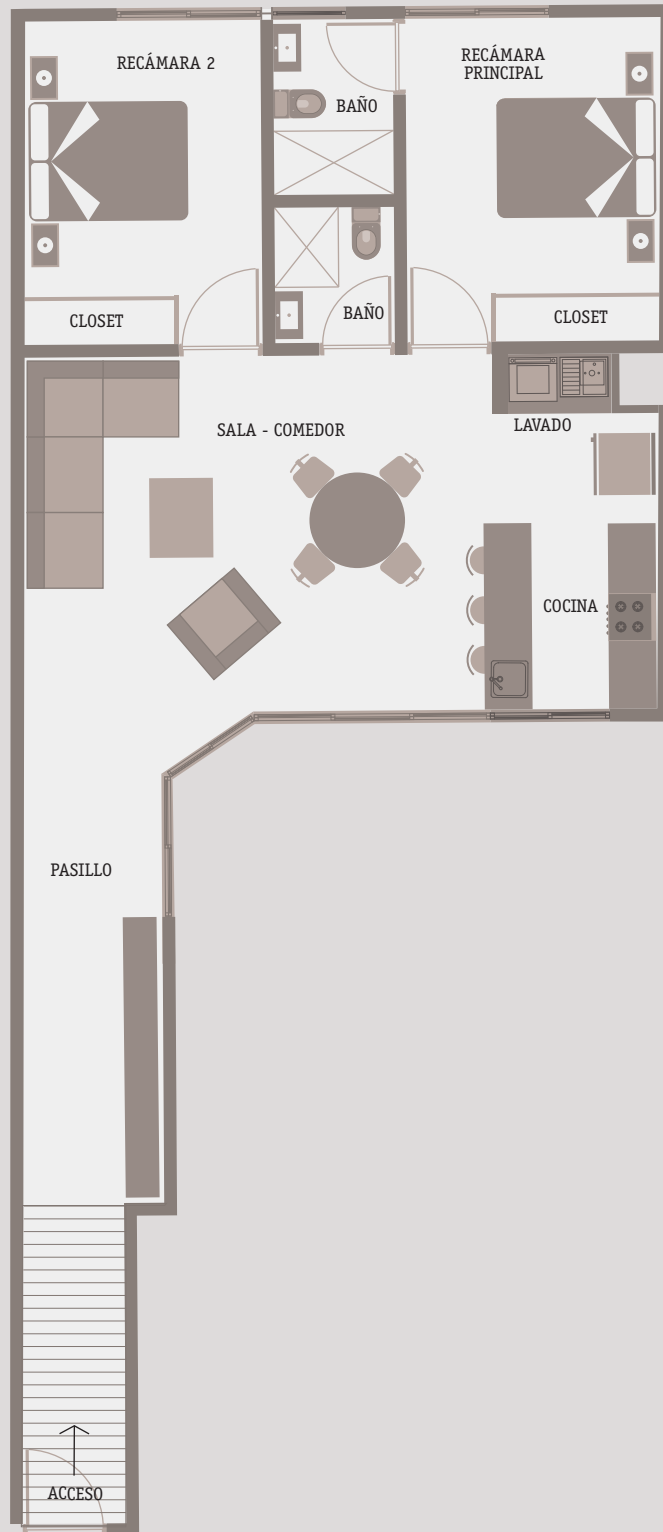

PLANTA TIPO 1 (93 M²)

- 6 Unidades

- 108 (57m² Terraza)
- 208
- 308
- 408
- 508
- PH-08 (87m² Roof Garden)

Las características y dimensiones del desarrollo aquí presentadas, podrán sufrir ajustes o modificaciones de acuerdo al desarrollo arquitectónico definitivo, ya sea para mejorar los espacios o cumplir con la normatividad.